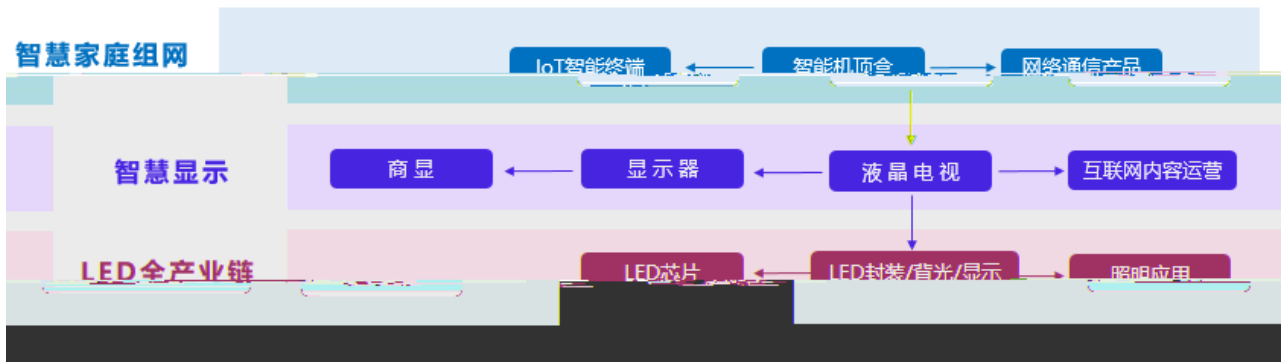

002429

2021-013

2020

--	--	--	--

1

			002429
	0755-33614068		0755-33614068
	ls@szmtc.com.cn		ls@szmtc.com.cn

2

LED